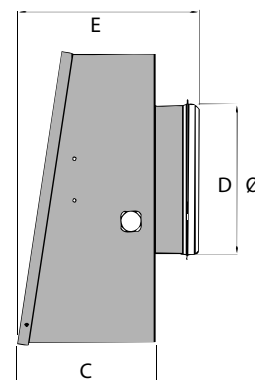

Diagram:

Tekniske data

Type	Effekt Watt (W)	Strøm Amp (A)	Omdr. rpm	Max. temp C	Mål i mm.					Vægt kg.	Max. m3/t
					A	B	C	D	E		
RS 125A	45	0,20	1400	85	230	252	125	125	170	3,4	180
RS 125C	73	0,32	2460	70	230	252	125	125	170	3,4	240
RS 160A	64	0,29	1200	65	332	310	150	160	195	5,0	525
RS 160C	104	0,46	2480	65	332	310	150	160	195	5,0	800