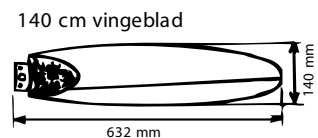

Loftsventilator

Type: MS 3

55-3B
SfB (57) X

- Nyt design
- 3 størrelser
- Reversibel
- Lydsvag

Loftsventilator i nyt eksklusivt design, som vil være et plus for ethvert interiør. Lydsvag og driftssikker motor med lavt energiforbrug. Mulighed for valgbar omløbsning giver en kølig brise om sommeren og effektiv varmfordeling om vinteren. Motor og loftsaldakin leveres i lys-grå farve. 3 størrelser vingebåde, der er designet som fly-propeller, leveres i hvid eller sort udførelse. Pendelrøret leveres i samme farve som den bestilte vingefarve. Opsætning foretages let med ophængningsbøjle. Pendelrør kan leveres i op til 2 meters længde. Som tilbehør kan leveres:
5-trins regulator (MR) reversibel
3-trins regulator (MT) incl. infrarød fjernbetjening.
Ønskes belysning, kan opal-glaskuppel leveres. (MSL)

Data type	Vingediameter	Wattforbrug	m ³ /t	Volt	Hz	Nedhængt mm	Propel vinkel	Vægt kg.
MS 3-90	900	70	9400,-	220-240	50-60	630	18°	4,0
MS 3-120	1200	70	12.000,-	220-240	50-60	630	10°	4,4
MS 3-140	1400	70	12.400,-	220-240	50-60	630	6,7°	4,7