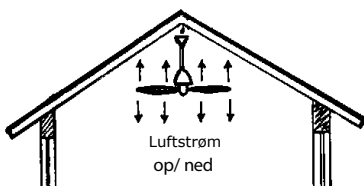

Loftsventilator

Type: MS 3

55-3B
SfB (57) X

- Nyt design
- 3 størrelser
- Reversibel
- Lydsvag

Loftsventilator i nyt eksklusivt design, som vil være et plus for ethvert interiør. Lydsvag og driftssikker motor med lavt energiforbrug. Mulighed for valgbar omløbsning giver en kølig brise om sommeren og effektiv varmfordeling om vinteren. Motor og loftsaldakin leveres i lys-grå farve. 3 størrelser vingebåde, der er designet som fly-propeller, leveres i hvid eller sort udførelse. Pendelrøret leveres i samme farve som den bestilte vingefarve. Opsætning foretages let med ophængningsbøjle. Pendelrør kan leveres i op til 2 meters længde. Som tilbehør kan leveres:
5-trins regulator (MR) reversibel
3-trins regulator (MT) incl. infrarød fjernbetjening.
Ønskes belysning, kan opal-glaskuppel leveres. (MSL)