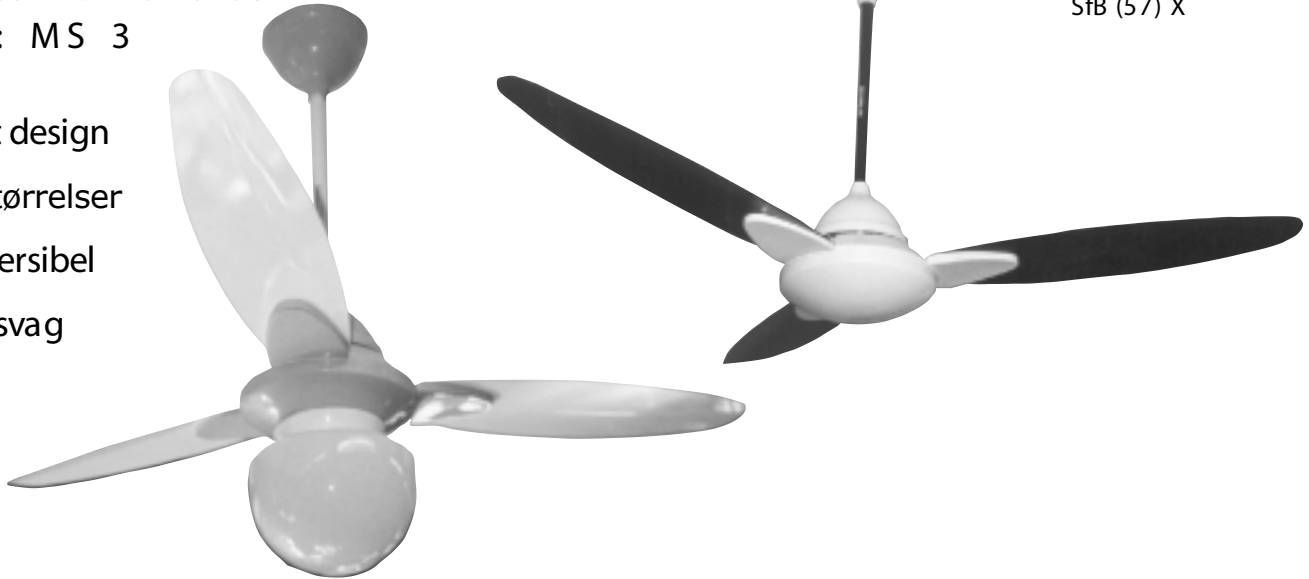

Loftsventilator

Type: MS 3

55-3B
SfB (57) X

- Nyt design
- 3 størrelser
- Reversibel
- Lydsvag

Loftsventilator i nyt eksklusivt design, som vil være et plus for ethvert interiør. Lydsvag og driftssikker motor med lavt energiforbrug. Mulighed for valgbar omløbsning giver en kølig brise om sommeren og effektiv varmfordeling om vinteren. Motor og loftsaldakin leveres i lys-grå farve. 3 størrelser vingebåde, der er designet som fly-propeller, leveres i hvid eller sort udførelse. Pendelrøret leveres i samme farve som den bestilte vingefarve. Opsætning foretages let med ophængningsbøjle. Pendelrør kan leveres i op til 2 meters længde. Som tilbehør kan leveres:
5-trins regulator (MR) reversibel
3-trins regulator (MT) incl. infrarød fjernbetjening.
Ønskes belysning, kan opal-glaskuppel leveres. (MSL)

Data type	Vingediameter	Wattforbrug	m ³ /t	Volt	Hz	Nedhængt mm	Propel vinkel	Vægt kg.
MS 3-90	900	70	9400,-	220-240	50-60	630	18°	4,0
MS 3-120	1200	70	12.000,-	220-240	50-60	630	10°	4,4
MS 3-140	1400	70	12.400,-	220-240	50-60	630	6,7°	4,7

Air-flow