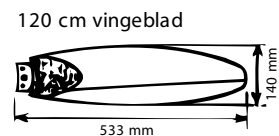

Loftsventilator

Type: MS 3

55-3B
SfB (57) X

- Nyt design
- 3 størrelser
- Reversibel
- Lydsvag

Loftsventilator i nyt eksklusivt design, som vil være et plus for ethvert interiør. Lydsvag og driftssikker motor med lavt energiforbrug. Mulighed for valgbar omløbsning giver en kølig brise om sommeren og effektiv varmfordeling om vinteren. Motor og loftsaldakin leveres i lys-grå farve. 3 størrelser vingebåde, der er designet som fly-propeller, leveres i hvid eller sort udførelse. Pendelrøret leveres i samme farve som den bestilte vingefarve. Opsætning foretages let med ophængningsbøjle. Pendelrør kan leveres i op til 2 meters længde. Som tilbehør kan leveres:
5-trins regulator (MR) reversibel
3-trins regulator (MT) incl. infrarød fjernbetjening.
Ønskes belysning, kan opal-glaskuppel leveres. (MSL)

Data type	Vingediameter	Wattforbrug	m ³ /t	Volt	Hz	Nedhængt mm	Propel vinkel	Vægt kg.
MS 3-90	900	70	9400,-	220-240	50-60	630	18°	4,0
MS 3-120	1200	70	12.000,-	220-240	50-60	630	10°	4,4
MS 3-140	1400	70	12.400,-	220-240	50-60	630	6,7°	4,7