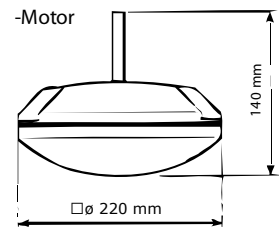

Loftsventilator

Type: MS 3

55-3B
SfB (57) X

- Nyt design
- 3 størrelser
- Reversibel
- Lydsvag

Loftsventilator i nyt eksklusivt design, som vil være et plus for ethvert interiør. Lydsvag og driftssikker motor med lavt energiforbrug. Mulighed for valgbar omløbsning giver en kølig brise om sommeren og effektiv varmfordeling om vinteren. Motor og loftsaldakin leveres i lys-grå farve. 3 størrelser vingebåde, der er designet som fly-propeller, leveres i hvid eller sort udførelse. Pendelrøret leveres i samme farve som den bestilte vingefarve. Opsætning foretages let med ophængningsbøjle. Pendelrør kan leveres i op til 2 meters længde. Som tilbehør kan leveres:
5-trins regulator (MR) reversibel
3-trins regulator (MT) incl. infrarød fjernbetjening.
Ønskes belysning, kan opal-glaskuppel leveres. (MSL)

Data type	Vingediameter	Wattforbrug	m ³ /t	Volt	Hz	Nedhængt mm	Propel vinkel	Vægt kg.
MS 3-90	900	70	9400,-	220-240	50-60	630	18°	4,0
MS 3-120	1200	70	12.000,-	220-240	50-60	630	10°	4,4
MS 3-140	1400	70	12.400,-	220-240	50-60	630	6,7°	4,7