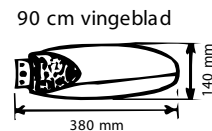

Loftsventilator

Type: MS 3

55-3B
SfB (57) X

- Nyt design
- 3 størrelser
- Reversibel
- Lydsvag

Loftsventilator i nyt eksklusivt design, som vil være et plus for ethvert interiør. Lydsvag og driftssikker motor med lavt energiforbrug. Mulighed for valgbar omløbsning giver en kølig brise om sommeren og effektiv varmfordeling om vinteren. Motor og loftsaldakin leveres i lys-grå farve. 3 størrelser vingebåde, der er designet som fly-propeller, leveres i hvid eller sort udførelse. Pendelrøret leveres i samme farve som den bestilte vingefarve. Opsætning foretages let med ophængningsbøjle. Pendelrør kan leveres i op til 2 meters længde. Som tilbehør kan leveres:
5-trins regulator (MR) reversibel
3-trins regulator (MT) incl. infrarød fjernbetjening.
Ønskes belysning, kan opal-glaskuppel leveres. (MSL)

Data type	Vingediameter	Wattforbrug	m ³ /t	Volt	Hz	Nedhængt mm	Propel vinkel	Vægt kg.
MS 3-90	900	70	9400,-	220-240	50-60	630	18°	4,0
MS 3-120	1200	70	12.000,-	220-240	50-60	630	10°	4,4
MS 3-140	1400	70	12.400,-	220-240	50-60	630	6,7°	4,7