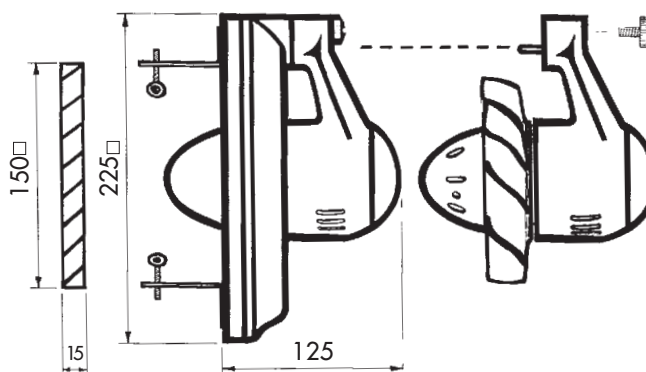

Ventilatoren kan trinløst reguleres med elektronisk regulator.

Dimensioner

Tekniske data

Data type	Volt	Effekt	Strøm	Omdr.	Vinge	Hul i mur	Lyd niv.	Vægt	Max.
	50 Hz	W	A	o/m	mm Ø	mm Ø	dB(A)	kg.	m ³ /t
K 300	230	30	0,14	1400	150	150	38	2,6/3,1	300