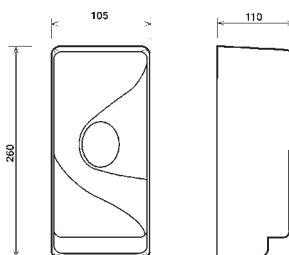

Auto Sæbe dispenser & Håndtørrer

91 – 1D
SfB (57)X

Sæbe dispenser / automatisk :

Hygiejnisk sæbe løsning til offentlige toiletter og baderum fx i sportshaller, skoler, daginstitutioner, hvor man har behov for en høj hygiejnegrad. Dispensoren afgiver automatisk en dosering sæbe, når hånden holdes 3 til 6 cm fra automatens underkant. Leverer kun "en" dosering pr. gang.

Tekniske data – OB 111 :

Hvidt kabinet i slagfast ABS plast.
Beholder kapacitet – 950 ml sæbe
Strøm, 3 stk. 1,5V batt. = 10.000 poss.
Mål – HxBxD / 260x105x110 mm
Vægt – 800 gram

Håndtørrer / automatisk :