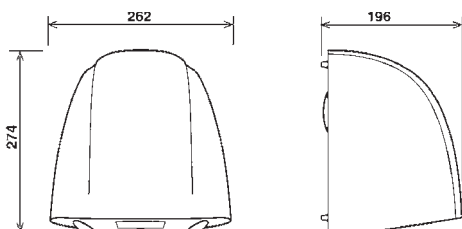

Tekniske data – OB 111 :

Hvidt kabinet i slagfast ABS plast.
Beholder kapacitet – 950 ml sæbe
Strøm, 3 stk. 1,5V batt. = 10.000 poss.
Mål – HxBxD / 260x105x110 mm
Vægt – 800 gram

Håndtørrer / automatisk :